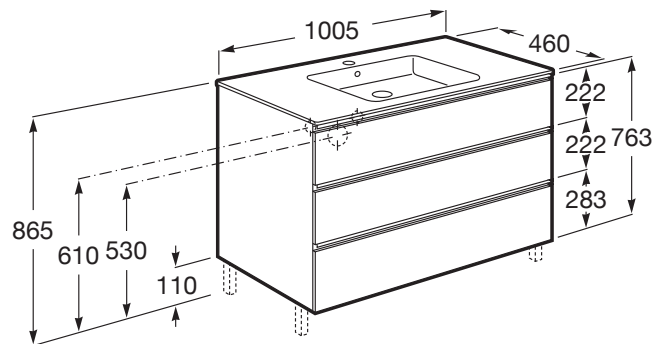

THE GAP

Unik (mueble base de tres cajones y lavabo centrado)

MEDIDAS

Longitud	1005 mm
Anchura	460 mm
Altura	763 mm

COLORES Y ACABADOS

548 Azul mate

PVPR (IVA INCLUIDO)

729,63 €

DIBUJOS TÉCNICOS

CARACTERÍSTICAS

UNIK - Conjunto de mueble base de tres cajones y lavabo en posición centrada. No incluye patas ni grifería.

Espejo / Iluminación: Integrada en el espejo

Espejo / Tipo de luz: Led

Material / Mueble base: Tablero de particulas

Medidas / Espejo / Altura (mm): 800

Medidas / Espejo / Longitud (mm): 1000

Medidas / Lavabo y mueble / Altura (mm): 537

Medidas / Lavabo y mueble / Anchura (mm): 460

Medidas / Lavabo y mueble / Longitud (mm): 1005

Mueble base / Combinación de puertas y cajones: 3 Cajones

Mueble base / Estructura: Cajones

Mueble base / Sistema de apertura y cierre: Cajones con cierre amortiguado